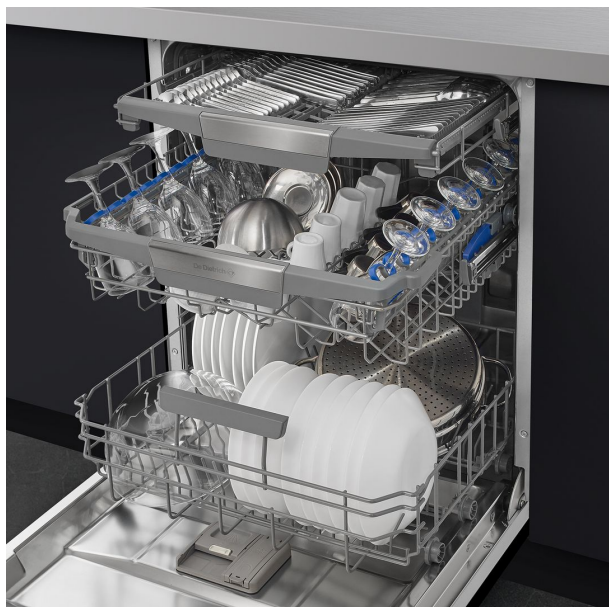

De Dietrich

Lave-vaisselle

Réf. : DCJ534DQX

Les plus produits

15 couverts Votre lave-vaisselle a une capacité encore plus grande grâce à son 3ème panier très ingénieux. Ce tiroir dédié au lavage des couverts est ergonomique et complètement modulable. Il permet notamment de libérer de l'espace pour placer les verres à pied.

GÉNÉRAL

Marque	DE DIETRICH
Référence commerciale	DCJ534DQX
Code EAN	3660767978850
Code douanier	84221100

CARACTÉRISTIQUES

Type d'installation	Encastrable
Nombre de couverts	15
Type de moteur	Induction
Matériau de la cuve	Inox
Système de séchage	Conv. naturelle avec ouverture auto de porte
Fonction 3 en 1	Oui
Couleur de la carrosserie	
Couleur de la porte	Porte d'habillage non incluse
Couleur du bandeau	Inox
Eclairage intérieur	Non
Connectivité	Non

De Dietrich

Lave-vaisselle

Réf. : DCJ534DQX

EQUIPEMENT INTÉRIEUR

Panier supérieur réglable en hauteur	Oui
Type panier inférieur	Modulable
3ème panier	Oui
Panier à couverts	Non
Equipement panier supérieur	1 support à tasse;1 support verre à pieds + tasses
Diamètre max. des assiettes panier inférieur (mm)	300
Diamètre max. des assiettes panier supérieur (mm)	250