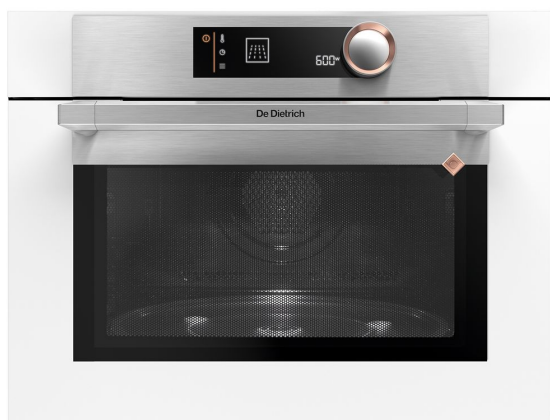

De Dietrich

Micro-ondes encastrable

Réf. : **DKE7335W**

Les plus produits

Cavité émaillée L'intérieur est entièrement revêtu d'un émail très résistant qui offre une facilité de nettoyage inégalée.

GÉNÉRAL

Marque	DE DIETRICH
Référence commerciale	DKE7335W
Code EAN	3660767964877
Code douanier	85165000

CARACTÉRISTIQUES

Type d'installation	Encastrable
Type de four micro-ondes	MO uniquement
Couleur	Blanc et inox
Type de commandes	Turn&Press rétroéclairé
Ecran	Lcd
Fonctions	Stop - Puissances - Horloge - Programmation - OK - Arrêt plateau - Stop - Puissances - Horloge
Minuterie (min)	60
Ouverture de la porte	Abattante
Niveaux de puissance (W)	
Nombre de mémoire	
Connectivité	

PERFORMANCES

Puissance maxi absorbée en MO (W)	
Puissance restituée MO (W)	1000
Puissance maxi absorbée chaleur tournante (W)	
Puissance maxi grill (W)	
Volume de la cavité (L)	40
Dimensions de la cavité HxLxP (mm)	225X420X415
Matériaux de la cavité	Emailé
Nombre de sorties d'ondes	4
Diamètre du plateau tournant (cm)	36
Plateau tournant débrayable	Oui
Eclairage à l'ouverture de la porte	Oui