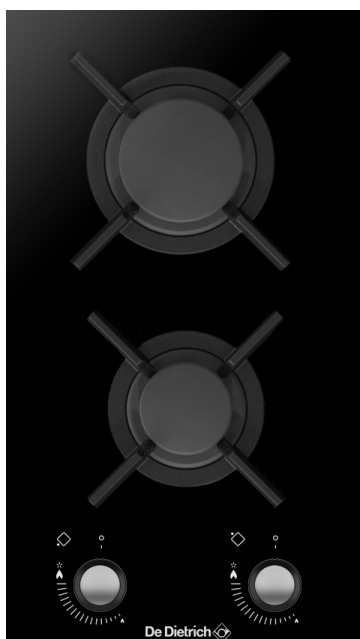

## Table gaz

Réf. : DPG3301B

**Ergonomie** Les commandes frontales offrent une bonne ergonomie qui convient aussi bien aux droitiers qu'aux gauchers. La forme des manettes offre une excellente prise en main pour des réglages précis.

### CARACTÉRISTIQUES

Type d'installation	Encastrable
Type de table	Gaz
Matériau de la table	Verre
Largeur (cm)	30
Type d'énergie	Gaz
Équipement gaz d'origine	Naturel 20 mbar
Autres types de gaz possible	Butane / Propane
Injecteurs fournis	Injecteurs G30/29mbar
Couleur	Noir
Nombre de brûleurs (gaz)	2
Type de commandes des foyers	Manettes
Couleurs des commandes	Inox + chrome
Système d'allumage	Intégré Une main
Type de support de grilles	Monofoyer
Nombre de grilles	2
Matériau de la grille	Fonte
Connectivité	Non