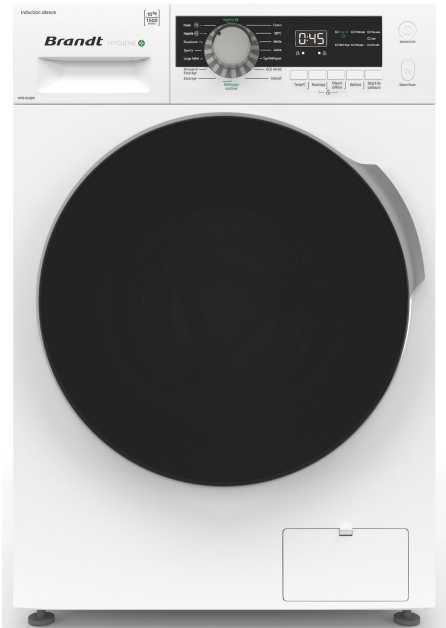

## Lave-linge

Réf. : WFB104QW

### CARACTÉRISTIQUES

Couleur	Blanc
Couleur habillage hublot	Lens et Silver
Type d'installation	Pose libre
Capacité (kg)	10
Vitesse d'essorage max. (tr/min)	1500
Matériau tambour	Inox
Volume tambour (L)	70
Type de moteur	Induction
Capacité variable automatique	Oui
Recirculation de l'eau	Non
Boîte à produits	3 compartiments
Diamètre du hublot (cm)	33
Angle d'ouverture (°C)	180
Ouverture de la porte	Droite
Connectivité	Non